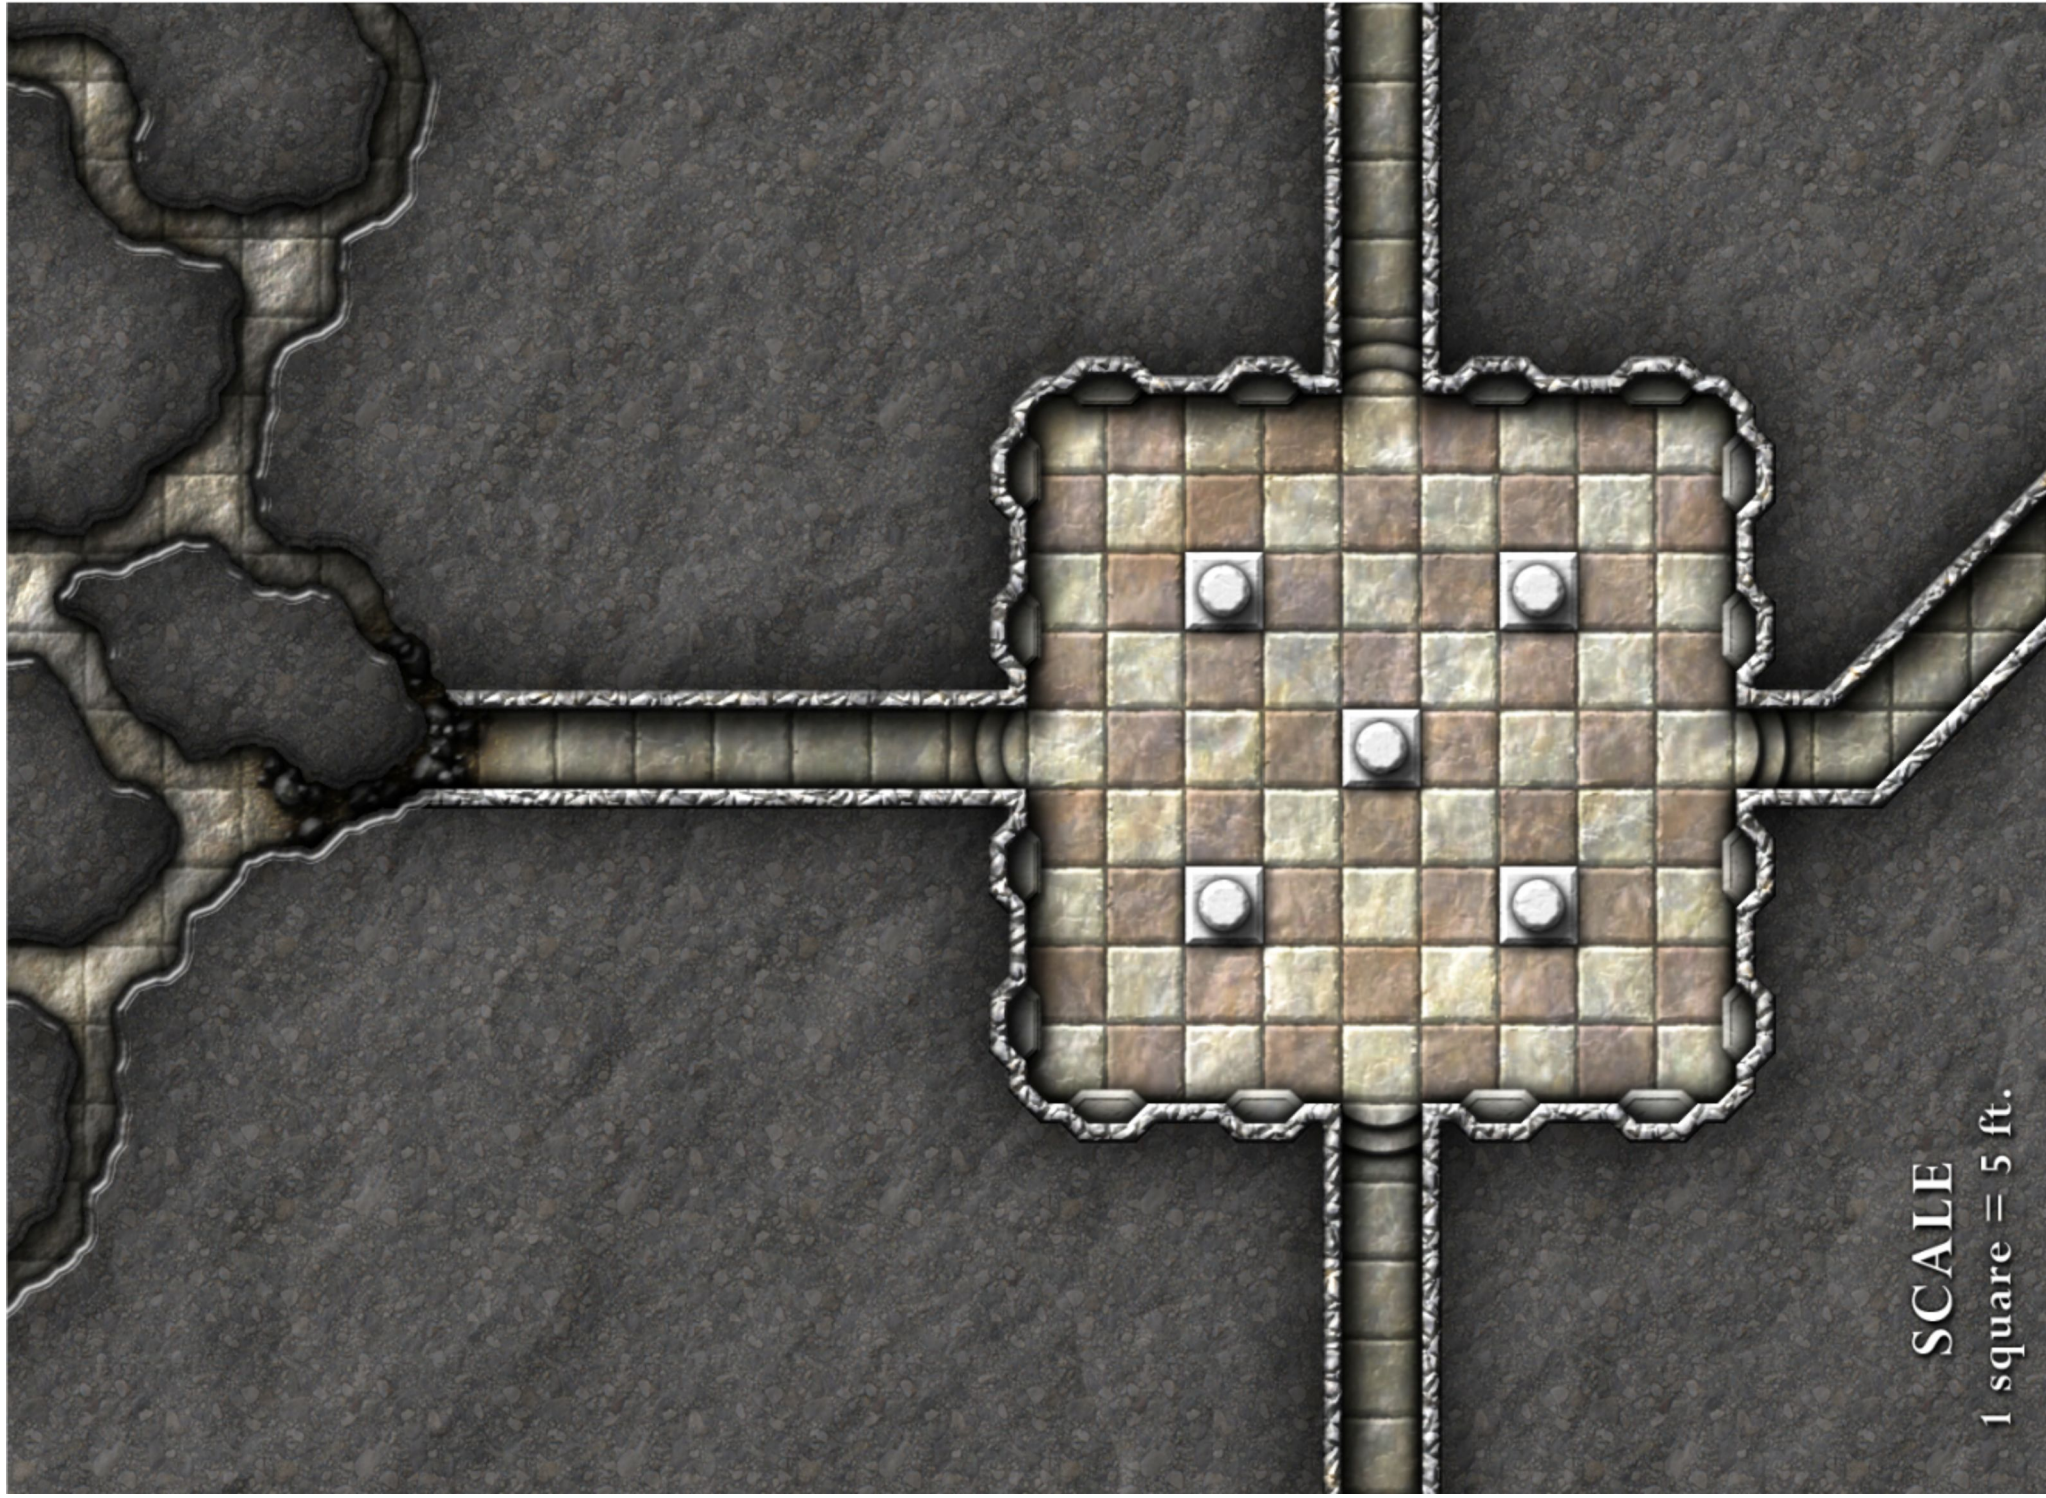

25  
E10251

16 Kammer

15 Vorzimmer

13 Rosendrache

14 Spinnraum

12 Rittersaal

11 Oberer Burghof

9 Küche

8 Stall

7 Burghof

6 Gruft

10 Kapelle

4 Untere Turmkammer

2 Rote Rosen

3 Dornen & Knochen

5 Labor

## THE TOMB

### SCALE

1 square = 5 ft.

HOBDAH  
TUNNELS

TO AREA 2

TO AREA 10

TO AREA 3

**SCALE**

1 square = 5 ft.