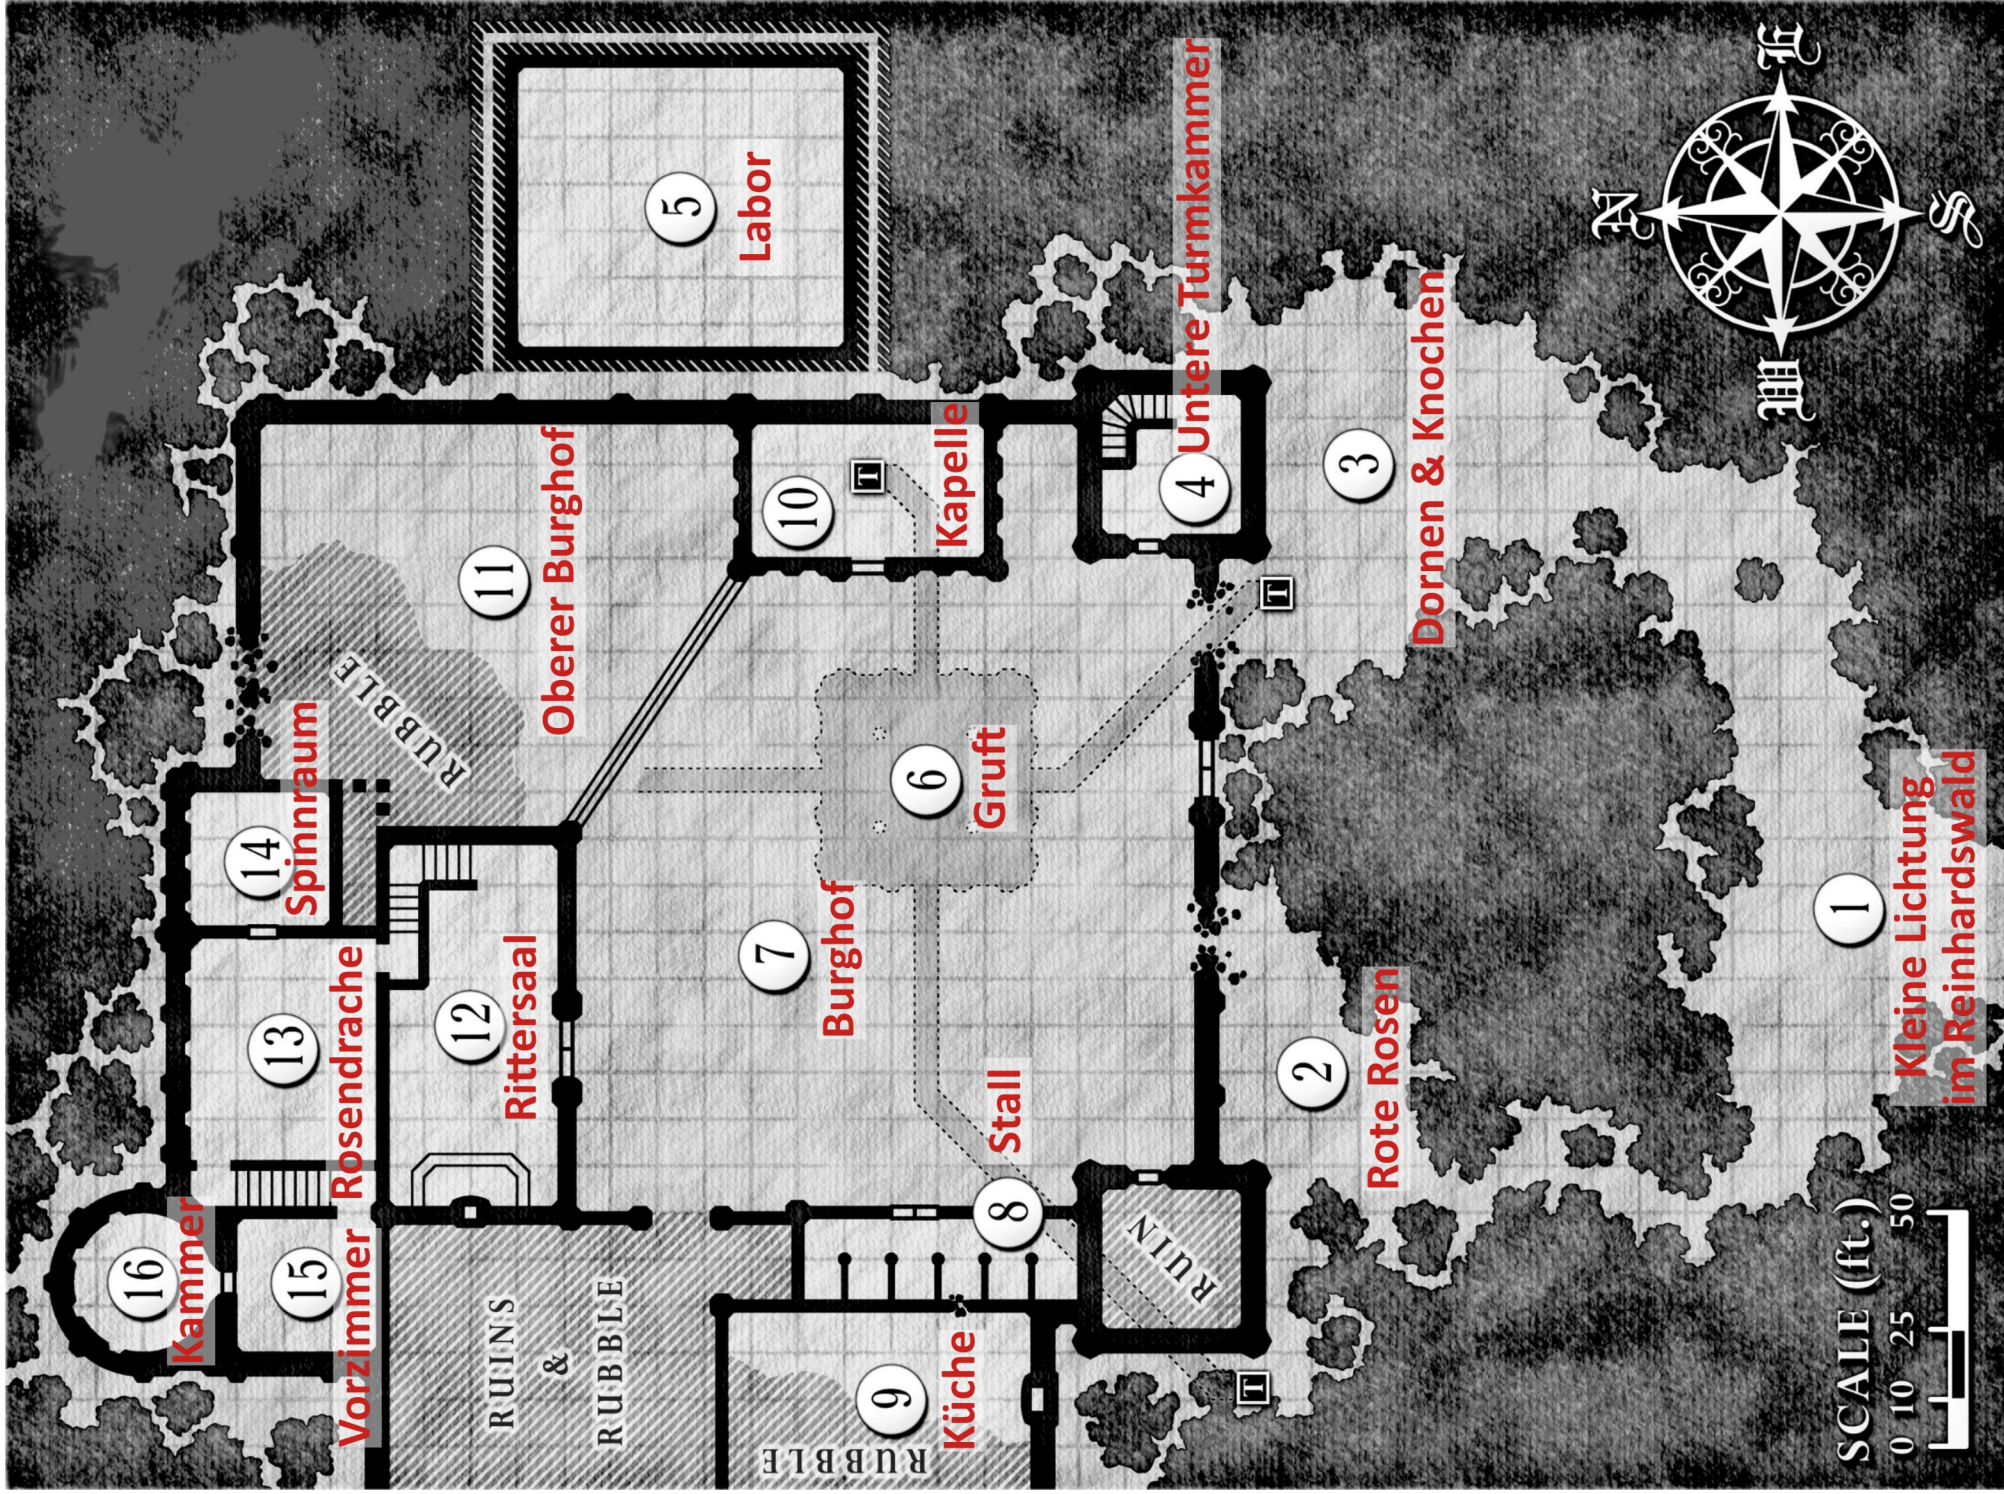

25  
E10251

16 Kammer

15 Vorzimmer

13 Rosendrache

14 Spinnraum

12 Rittersaal

11 Oberer Burghof

9 Küche

8 Stall

7 Burghof

6 Gruft

10 Kapelle

4 Untere Turmkammer

2 Rote Rosen

3 Dornen & Knochen

5 Labor

SCALE (ft.)  
0 10 25 50

1 Kleine Lichtung  
im Reinhardswald

## THE TOMB