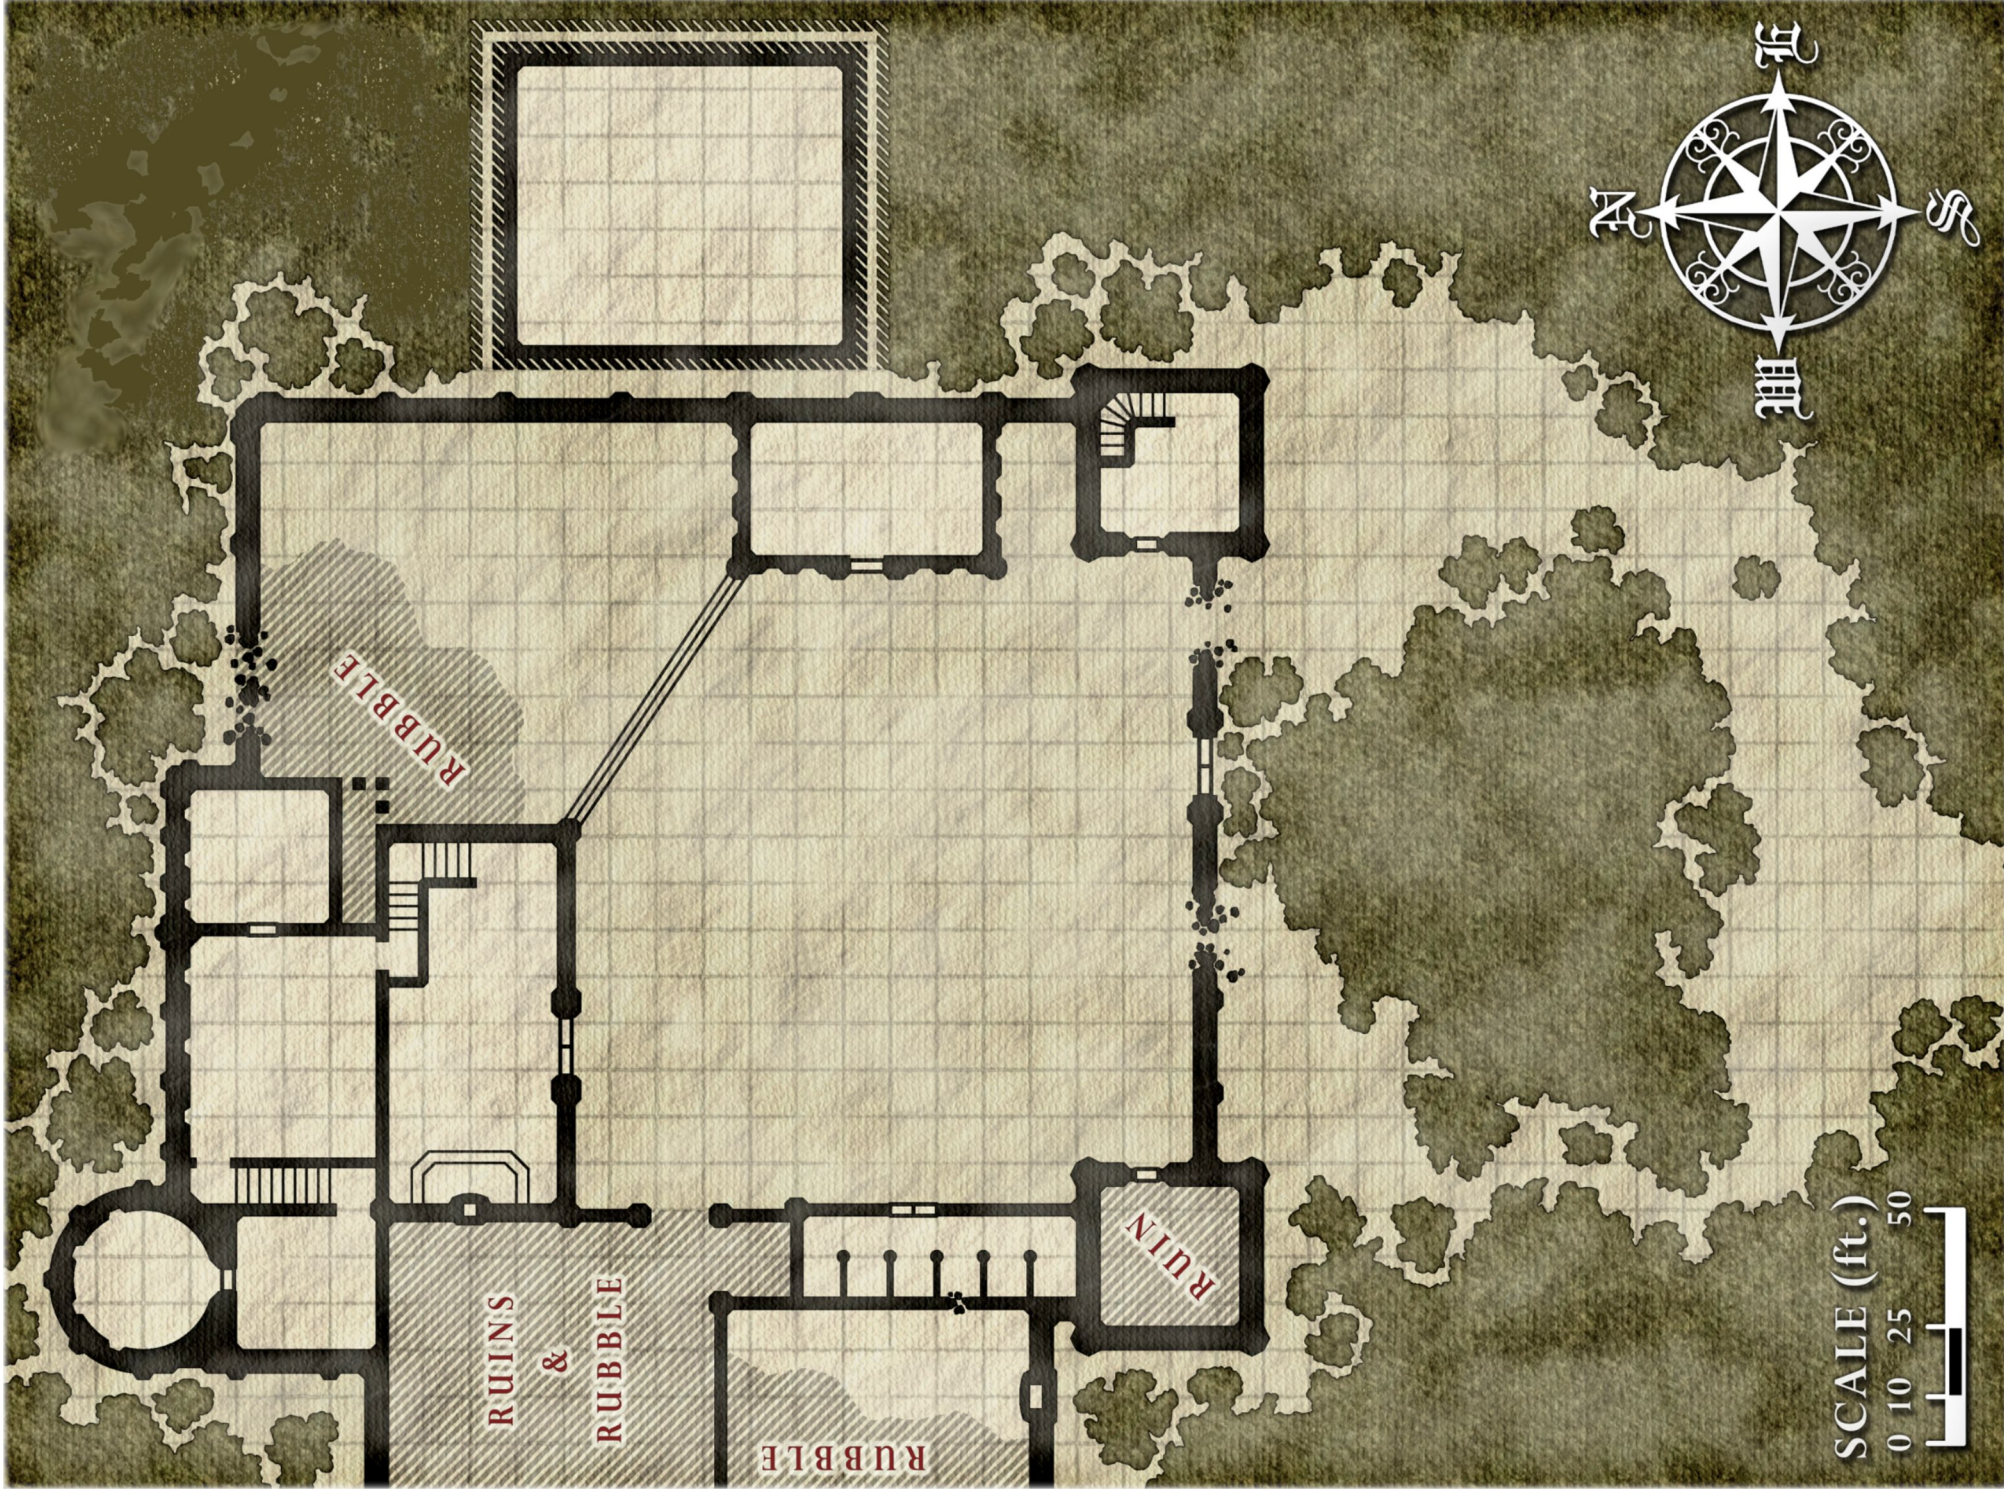

25  
E10251

16 Kammer

15 Vorzimmer

13 Rosendrache

14 Spinnraum

12 Rittersaal

11 Oberer Burghof

9 Küche

8 Stall

7 Burghof

6 Gruft

10 Kapelle

4 Untere Turmkammer

2 Rote Rosen

3 Dornen & Knochen

5 Labor

## THE TOMB

### SCALE

1 square = 5 ft.

HOBDAH  
TUNNELS

TO AREA 2

TO AREA 10

TO AREA 3

**SCALE**

1 square = 5 ft.